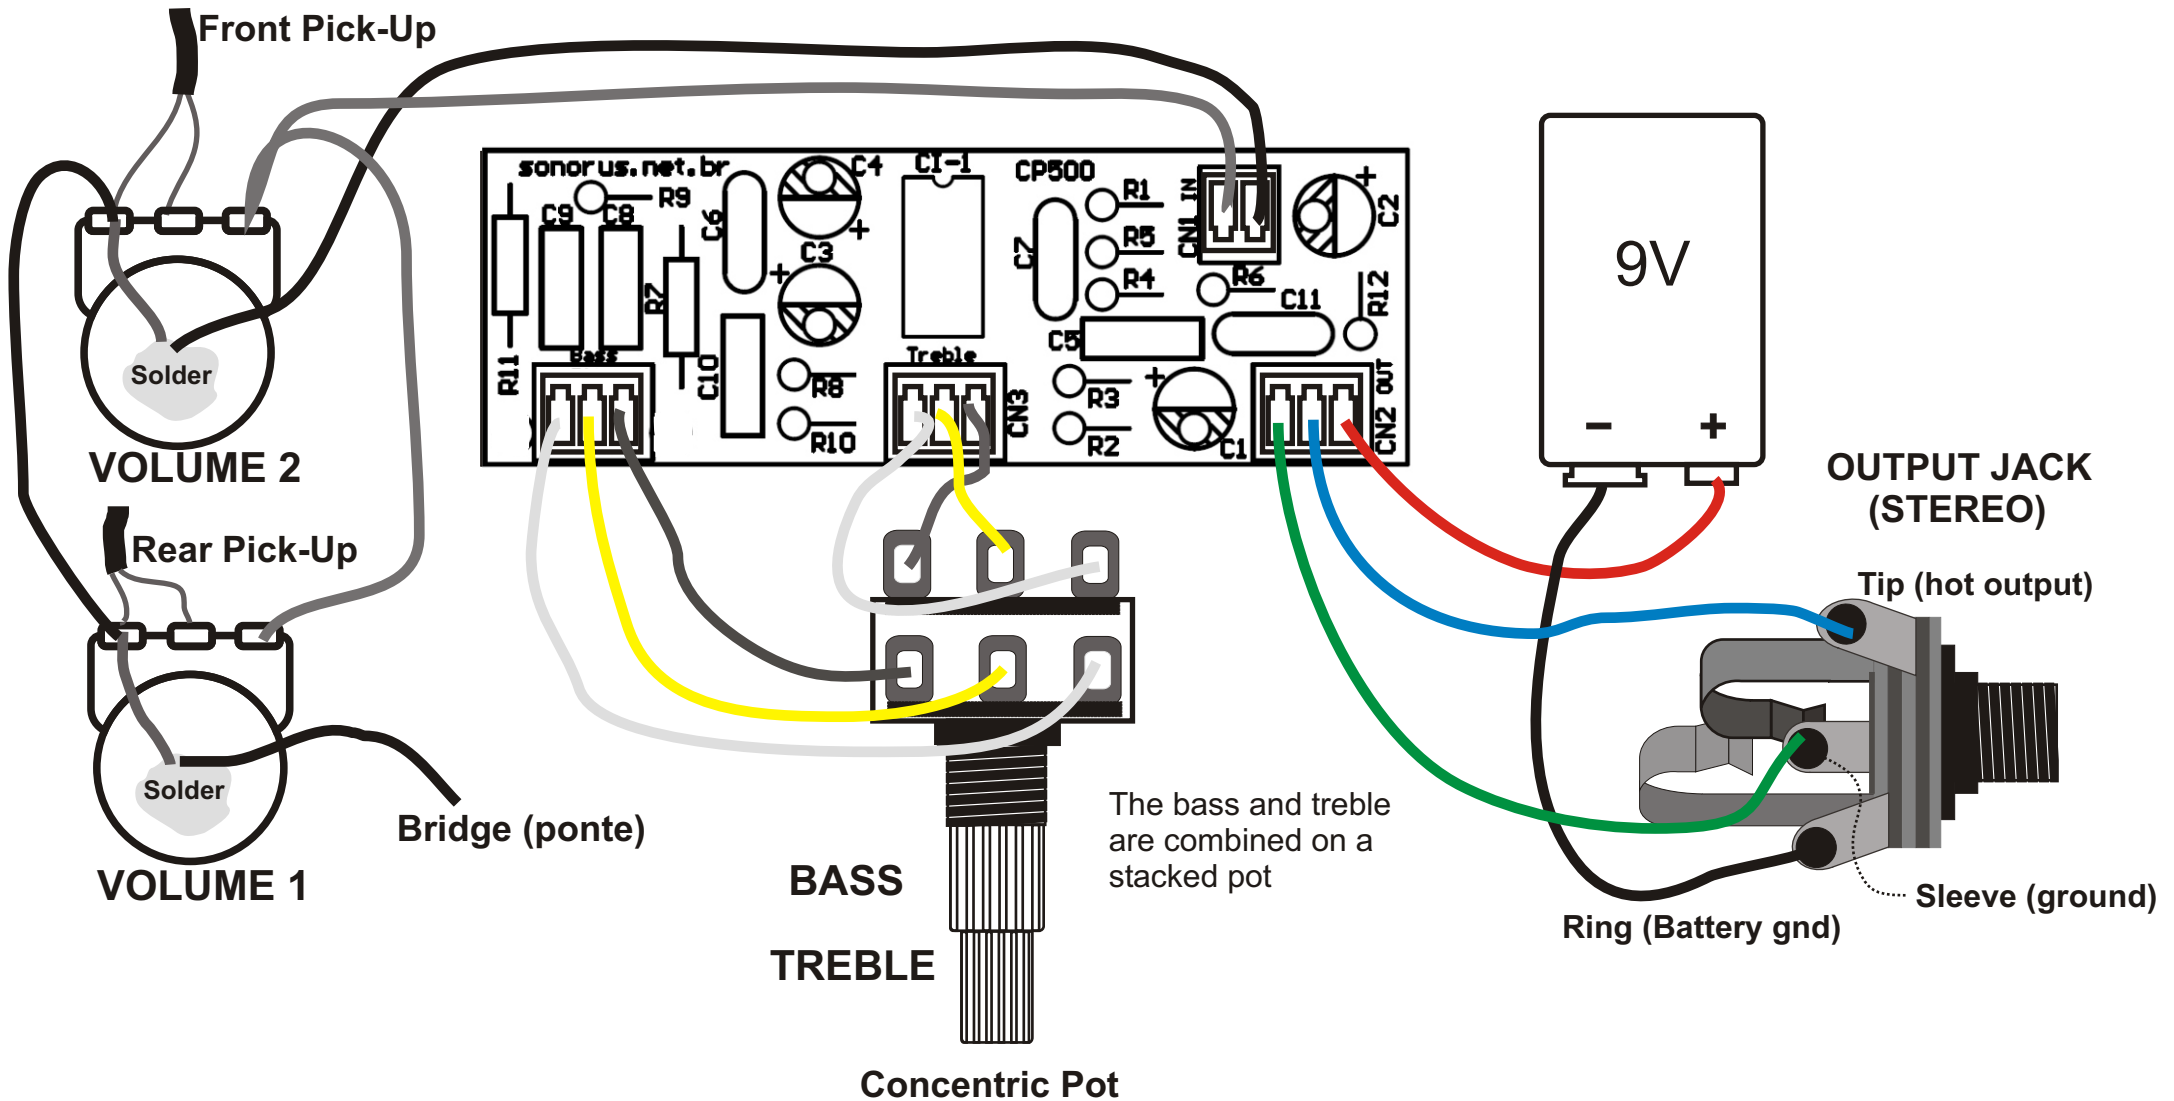

SONORUS CP-500JB - Wiring diagram (Diagrama de Ligações)

Visite nossa página www.sonorus.com.br

Visit www.sonorus.com.br for additional details