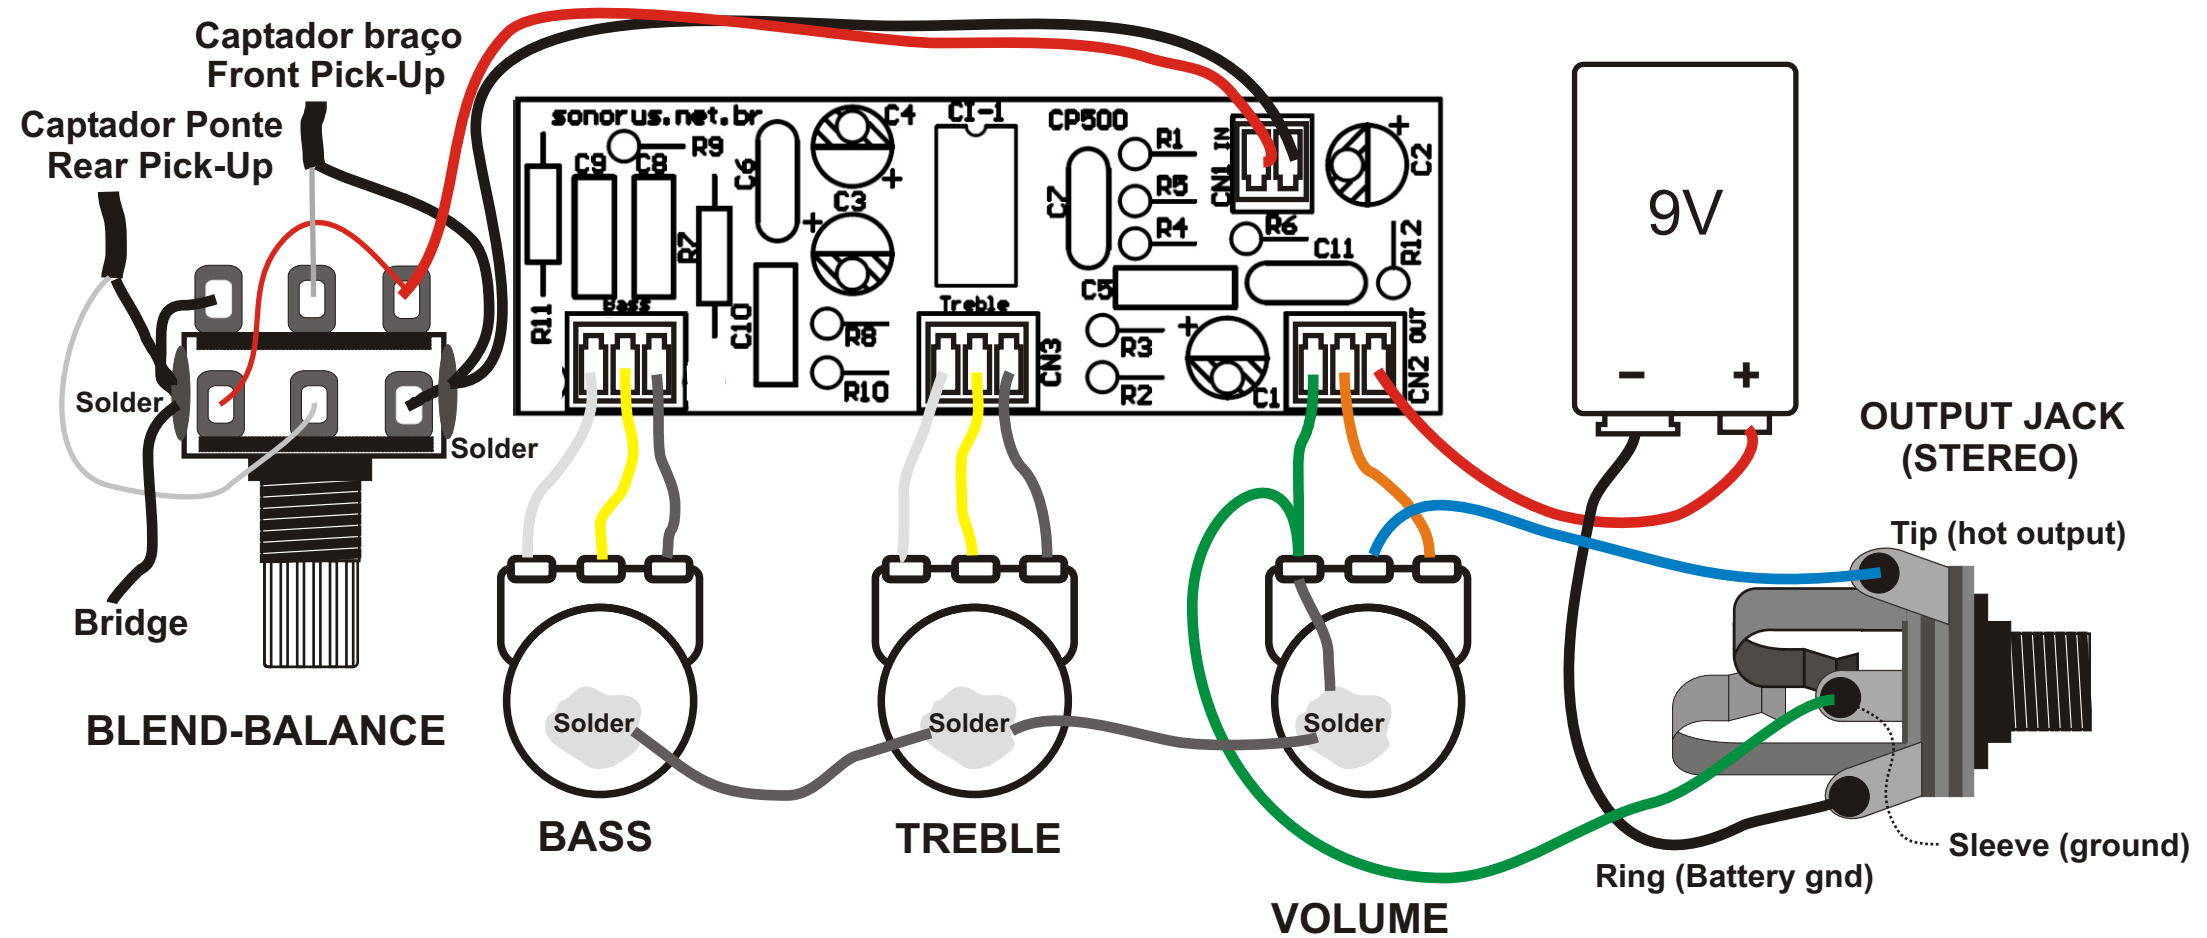

SONORUS CP500VBBT-M - Wiring diagram(diagrama de ligações)

Visite nossa página www.sonorus.com.br

Visit www.sonorus.com.br for additional details