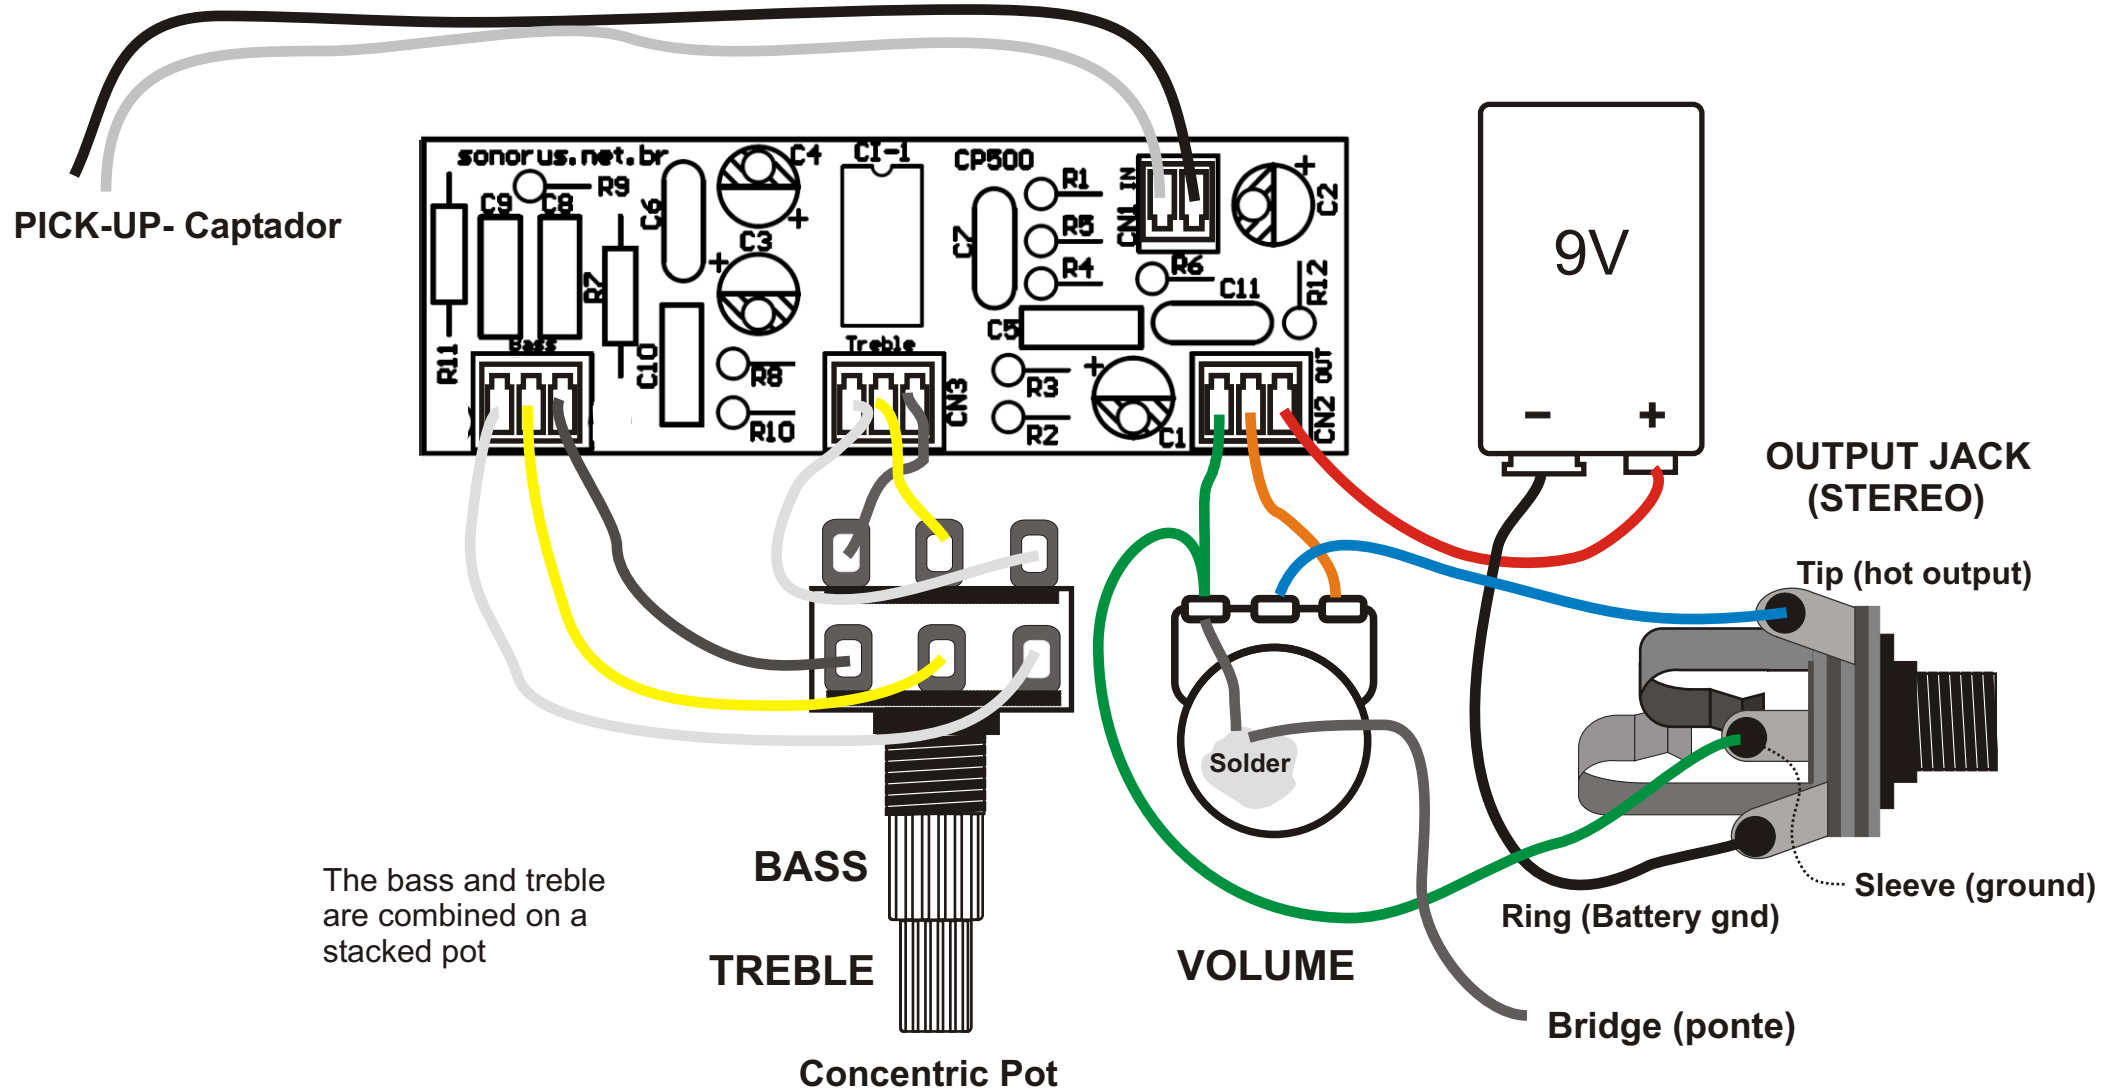

SONORUS CP-500PB - Wiring diagram (Diagrama de Ligações)

The bass and treble are combined on a stacked pot

Visite nossa página [www.sonorus.com.br](http://www.sonorus.com.br)  
Visit [www.sonorus.com.br](http://www.sonorus.com.br) for additional details