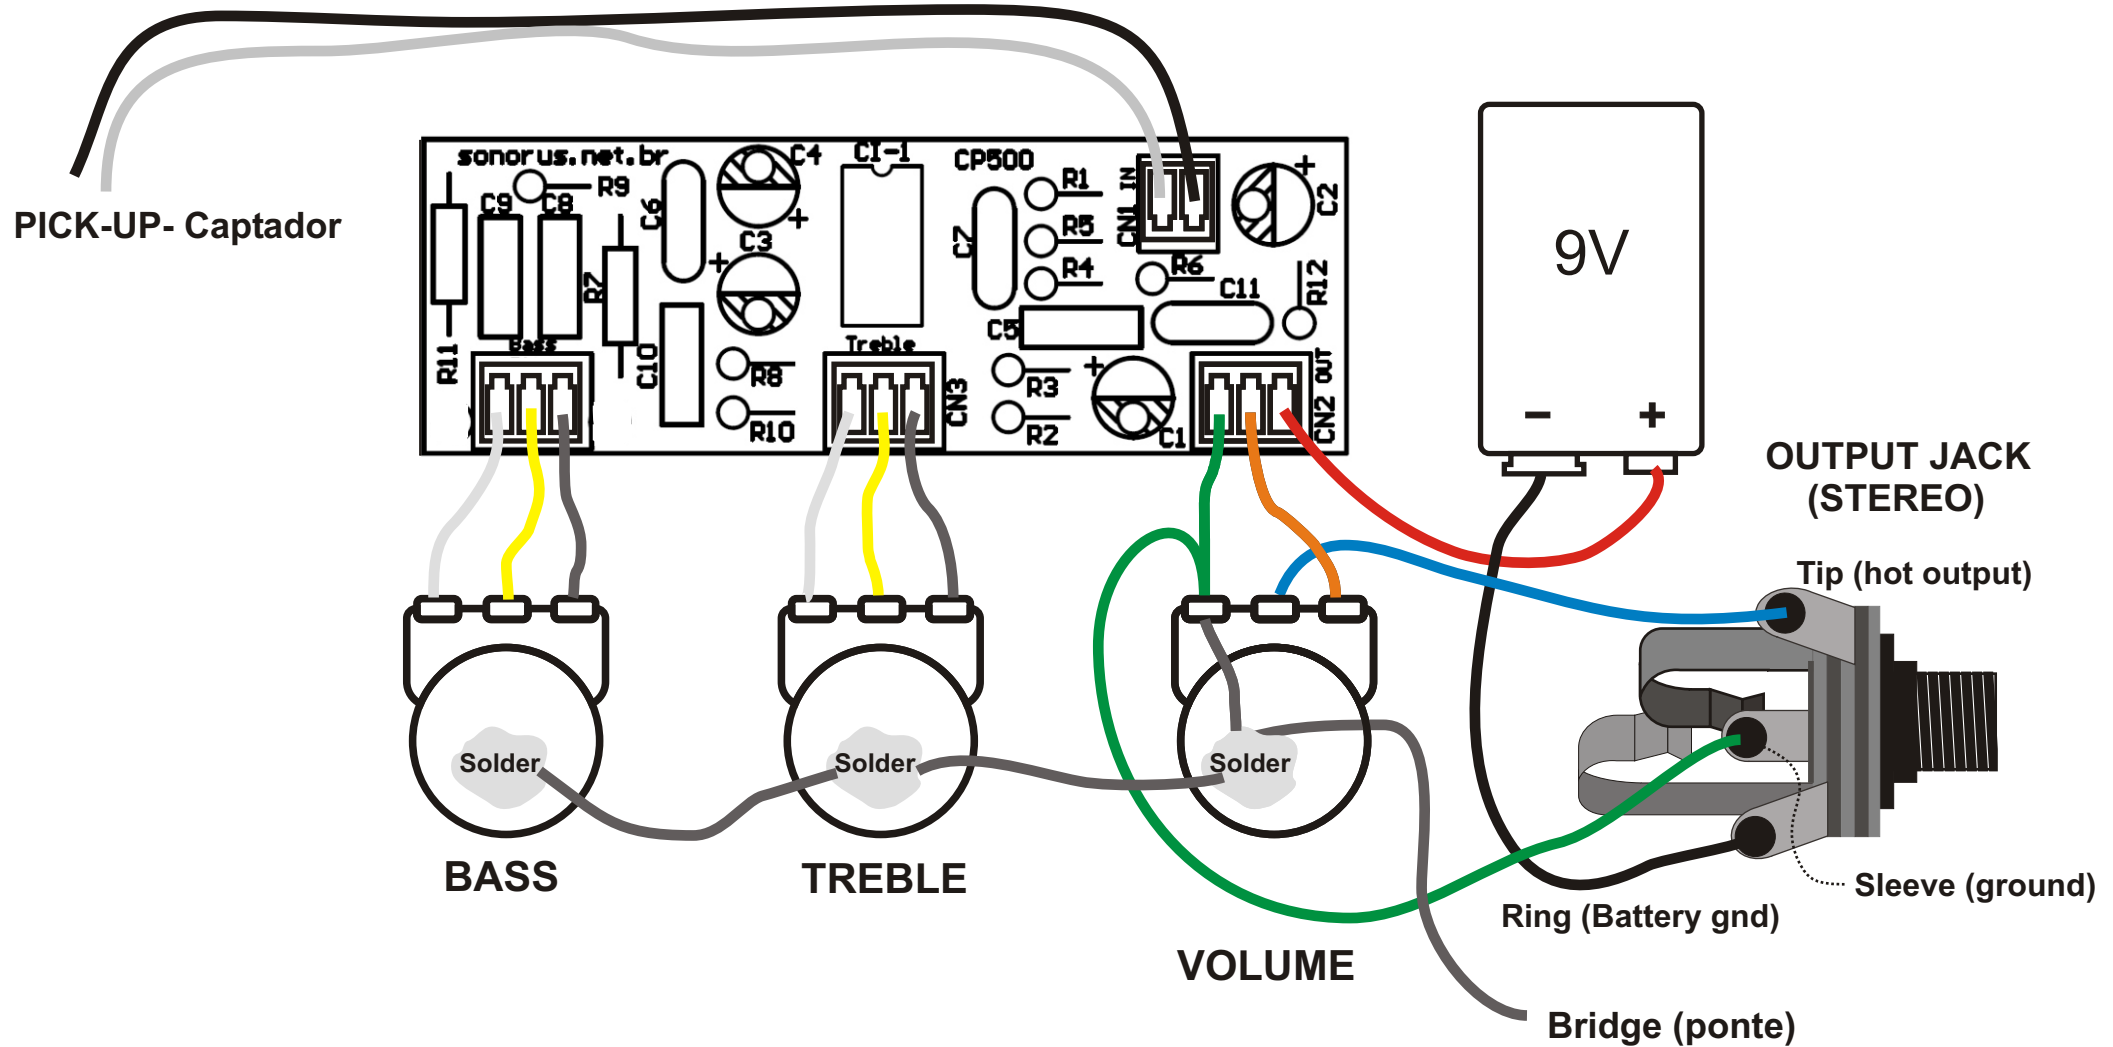

SONORUS CP-500MM - Wiring diagram (Diagrama de Ligações)

Visite nossa página www.sonorus.com.br

Visit www.sonorus.com.br for additional details