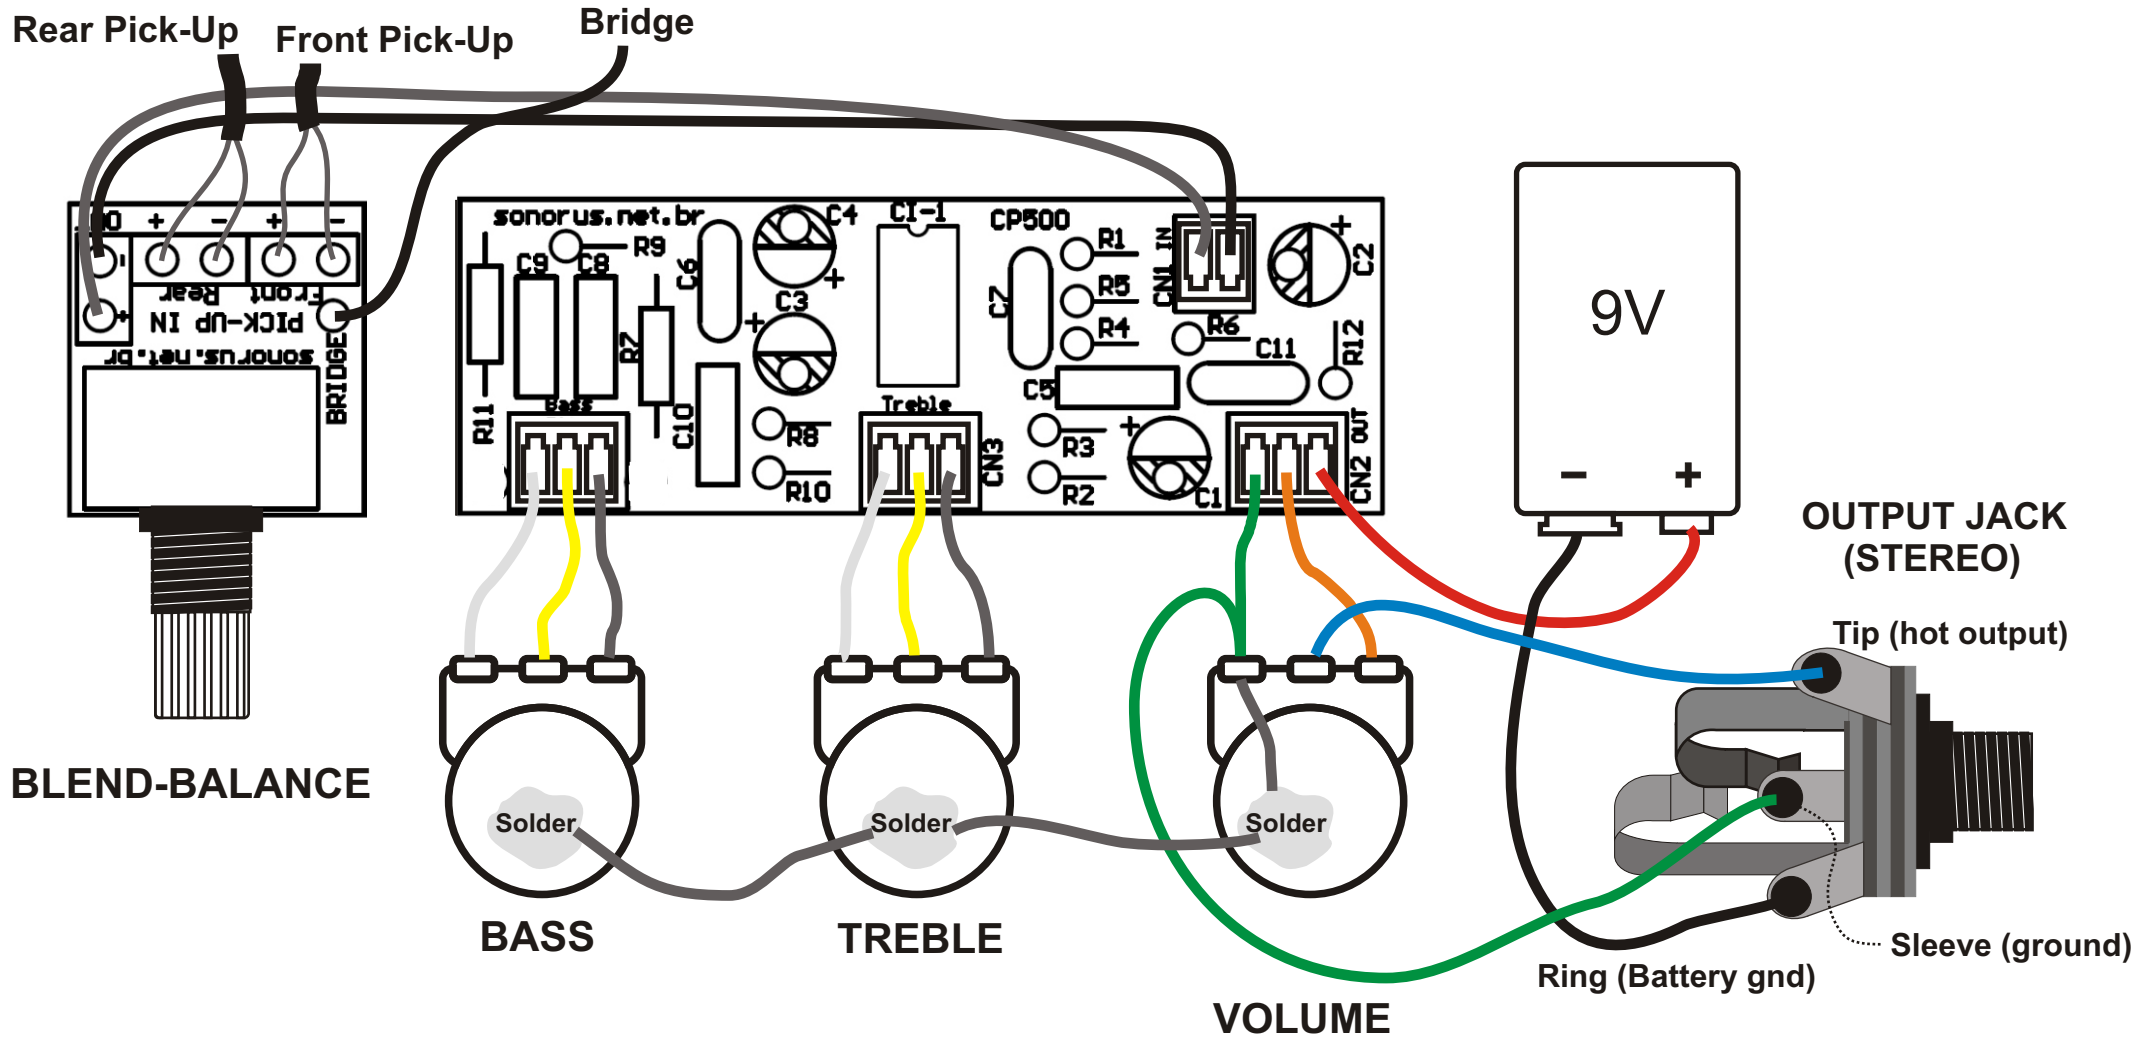

SONORUS
Indústria Brasileira

SONORUS CP-500 - Wiring diagram(Diagrama de Ligações)

Visite nossa página www.sonorus.com.br
Visit www.sonorus.com.br for additional details